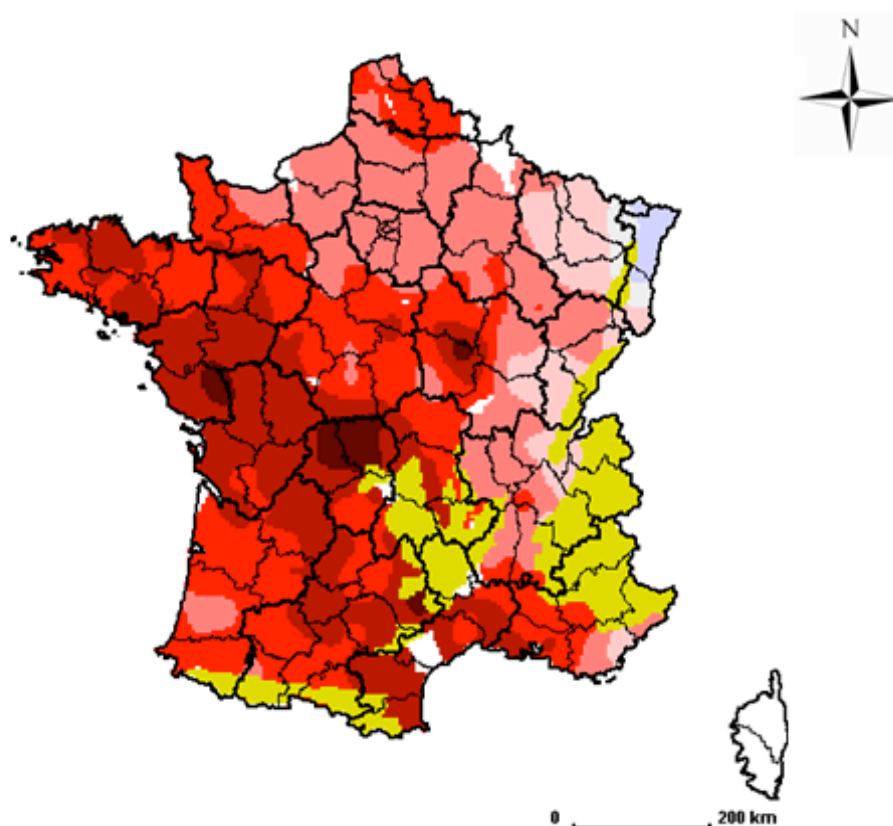

**Carte 1 : Ecart de cumul de températures (°Cj, base 0) en 2011 par rapport à la médiane 1990-2010 – période du 1<sup>er</sup> octobre au 30 novembre**

Ecart à la médiane de cumul de température -  
période 01/10-30/11

Carte par interpolation

Nombre de stations : 234

Lissage : 5 x 5

Origine des données : Arvalis-MétéoFrance

Auteur : JCD

Date : 04/12/2011