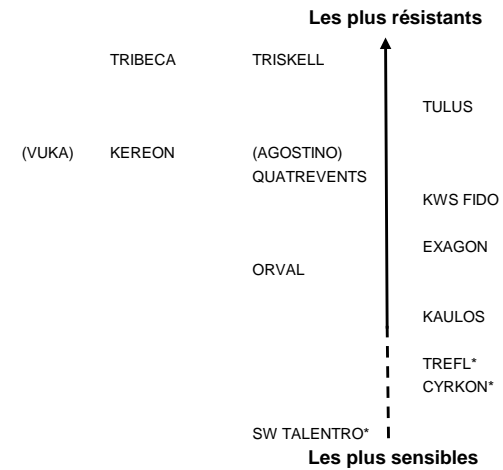

Variétés de triticales : échelle de résistance à la rouille jaune sur feuille

Références

Nouveautés

* : plus sensible sur épis que sur feuille

() : à confirmer

Source : essais pluriannuels ARVALIS (2010 - 2014), dont 13 en 2014

Variétés de triticales : échelle de résistance à la rouille jaune sur épis

Références

Nouveautés

* : plus sensible sur épis que sur feuille

() : à confirmer

Source : essais pluriannuels ARVALIS (2010 - 2*14), dont 6 en 2014