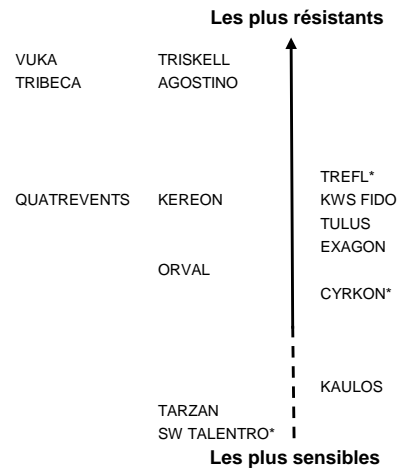

Variétés de triticales : échelle de résistance à la rouille jaune sur feuille

Références

Nouveautés

* : plus sensible sur épis que sur feuille

() : à confirmer

Source : essais pluriannuels ARVALIS (2010 - 2014), dont 13 en 2014

Variétés de triticales : échelle de résistance à la rouille jaune sur épis

Références

Nouveautés

* : plus sensible sur épis que sur feuille

() : à confirmer

Source : essais pluriannuels ARVALIS (2010 - 2*14), dont 6 en 2014