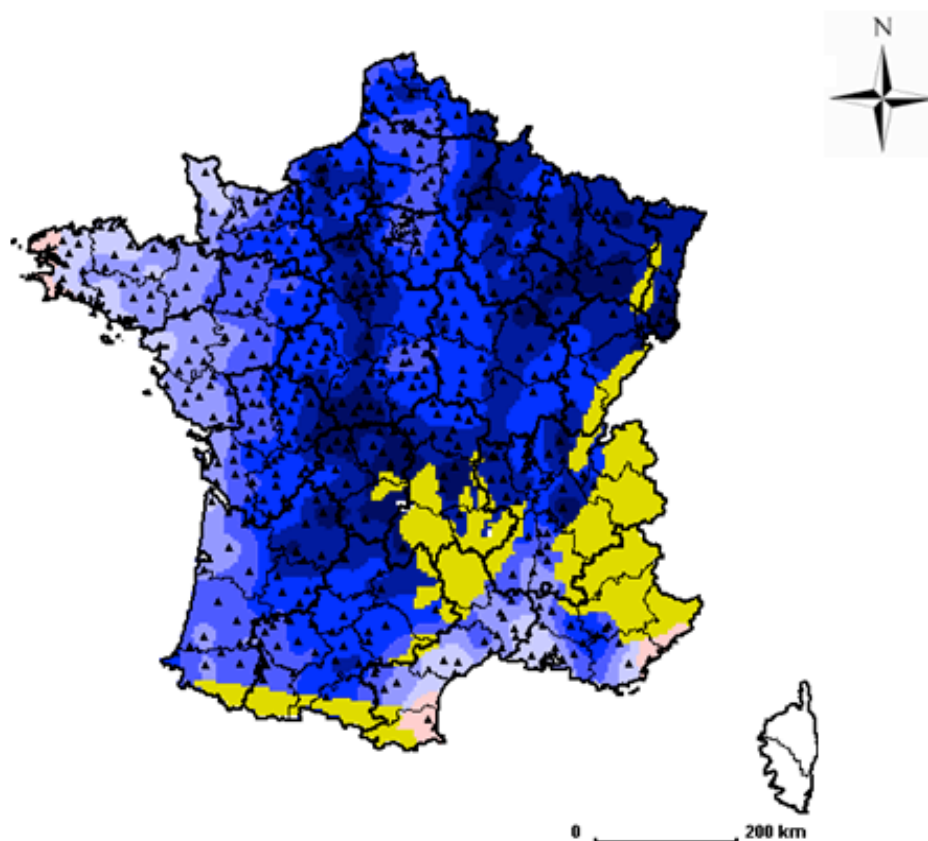

**Carte 1 : Température minimale atteinte sous abri en France
du 1^{er} au 11 février 2012**

Carte par interpolation

- Calcul impossible
- Zone d'exclusion
- Zone supérieure à 800 m
- No Data

Nombre de stations : 596

Lissage : 5 x 5

Origine des données : Arvalis-INRA-MétéoFrance

Auteur : JCD

Date : 13/02/2012