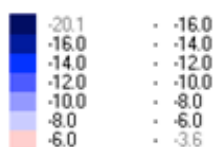

**Carte 1 : Température minimale atteinte sous abri en France
du 1^{er} au 11 février 2012**

Carte par interpolation

- Calcul impossible
- Zone d'exclusion
- Zone supérieure à 800 m
- No Data

Nombre de stations : 596