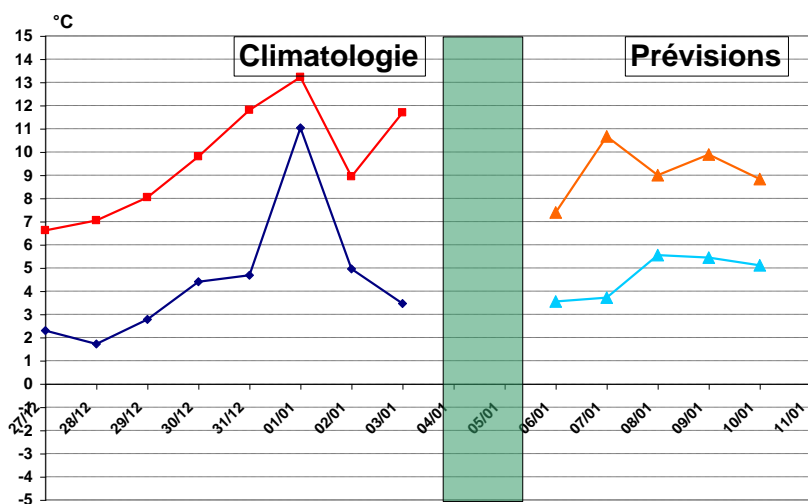

### Tendances Températures Région Nord (7 dép) – 27 déc. / 11 janv.

◆ Tmini   
 ■ Tmax   
 ▲ Tmin prévisions   
 ▲ Tmax prévisions

Origine des données climatologiques :  METEO FRANCE  
 Prévisions météorologiques : [www.pleinchamp.com](http://www.pleinchamp.com)